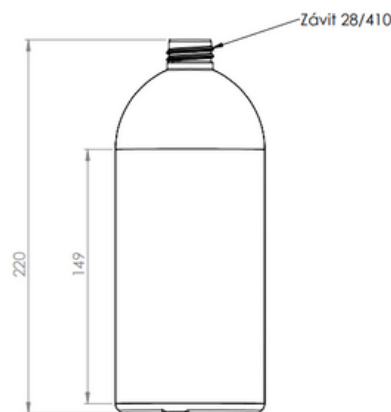

základní data

nominální objem	1000 ml
průměr	Ø 88
výška	220 mm
hmotnost	55 g
tolerance hmotnosti	± 3 g
typ hrdla	28/410
barva	bílá

logistika

karton	50 ks/karton
paleta jednoduchá 80 x 120	1040 ks/paleta

materiál

typ	HDPE
určeno	FOOD NON-FOOD

uzávěr
**šroubovací uzávěr
28/410**

hrdlo	28/410
barva	bílá
hmotnost	2,5 g ± 1 g tolerance
materiál	PP
určeno	FOOD NON-FOOD

**uzávěr flip top
28/410**

hrdlo	28/410
barva	bílá
hmotnost	5 g ± 1 g tolerance
materiál	PP
určeno	FOOD NON-FOOD

**pumpa
28/410**

hrdlo	28/410
barva	bílá
hmotnost	xx g ± xx g tolerance
materiál	PP
určeno	FOOD NON-FOOD

produktová řada - DL-L

DL-L 25	DL-L 50	DL-L 100
250 ml	500 ml	1000 ml

*pouze při odběru 5 a více palet