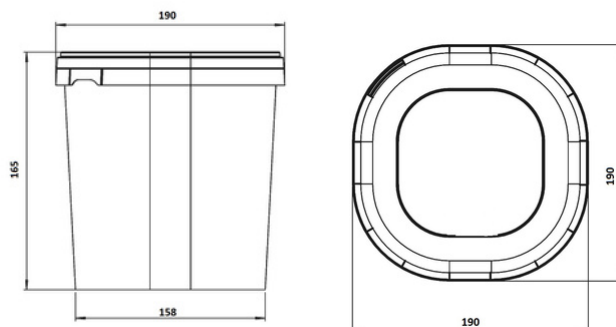

produktová řada - DL-B

DL-B 13	DL-B 37	DL-B 58	DL-B 116
1300 ml	3700 ml	5800 ml	11600 ml

*pouze při odběru čtyř palet a více

date : 09.2023 ver. 01

Roveň 46, 463 48 Všelibice
DIČ: CZ25022695
+420 485 148 829
drevoplast@drevoplast.com
www.drevoplast.com