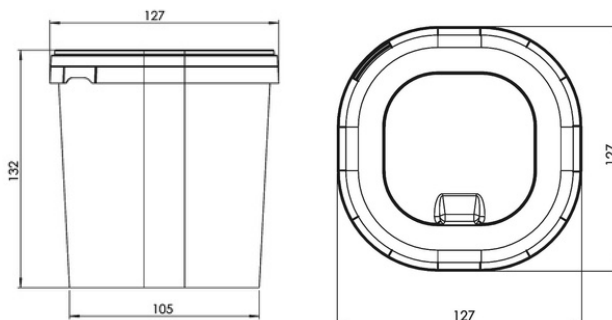

produktová řada - DL-B

DL-B 13	DL-B 37	DL-B 58	DL-B 116
1300 ml	3700 ml	5800 ml	11600 ml

*pouze při odběru čtyř palet a více

date: 09.2023 ver. 01

Roveň 46, 463 48 Všelibice
DIČ: CZ25022695
+420 485 148 829
drevoplast@drevoplast.com
www.drevoplast.com