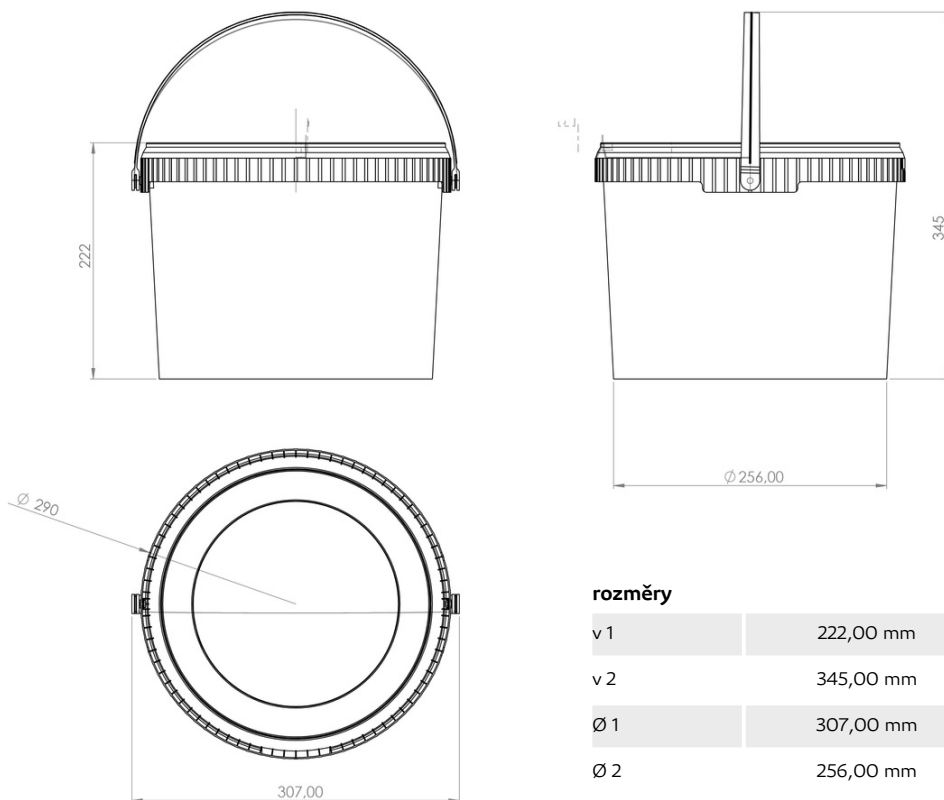

Technický list kulatý kbelík | DL-BR round 110

základní data

plná kapacita	12000 ml
použitelný objem	11000 ml
hmotnost kbelík + držadlo	300 g
tolerance hmotnosti	± 5 g
typ držadla	plastové
barva	bíla černá čirá volitelná *
pojistka	ANO
IML	ANO

*pouze při odběru čtyř palet a více

date :10.2022 ver. 02

Roveň 46, 463 48 Všelibice
DIČ: CZ25022695
+420 485 148 829
drevoplast@drevoplast.com
www.drevoplast.com

rozměry

v 1	222,00 mm
v 2	345,00 mm
$\varnothing 1$	307,00 mm
$\varnothing 2$	256,00 mm